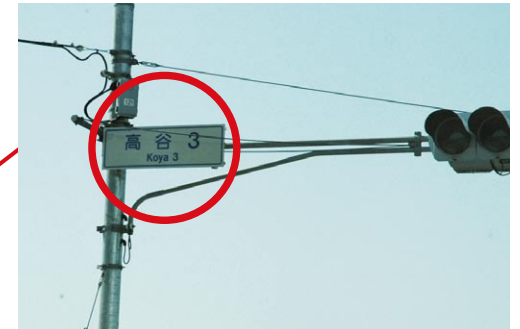

< 首都高速 湾岸線 千鳥町下車ルート >

1 千鳥町 方面へ

2 市川市街 方面へ

3 市川市街 方面へ

4 高谷 3

5 ローソン前

6 セブンイレブン前

■ 自動車でお越しの場合

○首都高速湾岸線・千鳥町下車約10分。

(千鳥町方面下車後、千葉・船橋方面へ。市川市街へ向かい、高谷3を右折。最初の信号を左折後、セブンイレブン前の信号を右折して最初の路地を左折)

※MCJ STUDIO専用駐車場に3台まで駐車可。

MCJ STUDIO

千葉県市川市高谷1-11-13 TEL/047-329-6119 E-mail/info@mcjstudio.com